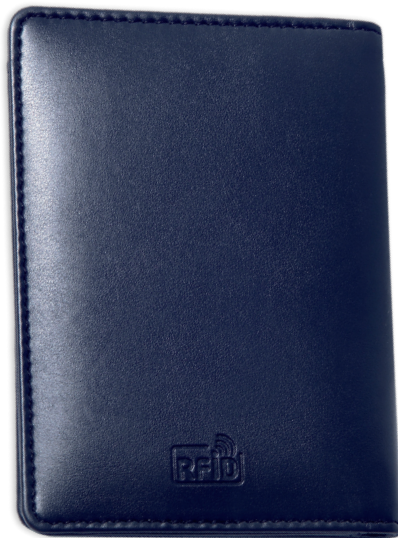

30x40x16 cm

1/25

CN
PREMIUM

BOLSILLO PORTABOTELLA
Bolso porta-garrafa

BOLSILLO PORTAORDENADOR
Detalle bolso porta-ordenador

G-198

☒ Mochila "Manager"
☐ Mochila "Manager"

33x42x11 cm

1/25

CN
PREMIUM

CN
PREMIUM

B-409

- € Billetero "Garibaldi"
- Ⓟ Carteira "Garibaldi"

Colores marino y negro
Cores marinho e preto

7,2x10,5 cm

 50/500