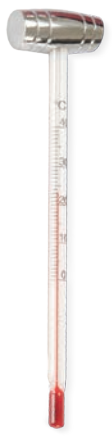

Z-847

Ⓔ Set bambú 10 piezas profesional
Ⓟ Bambu 10 peças conjunto profissional

📦 1/10 🌿 G