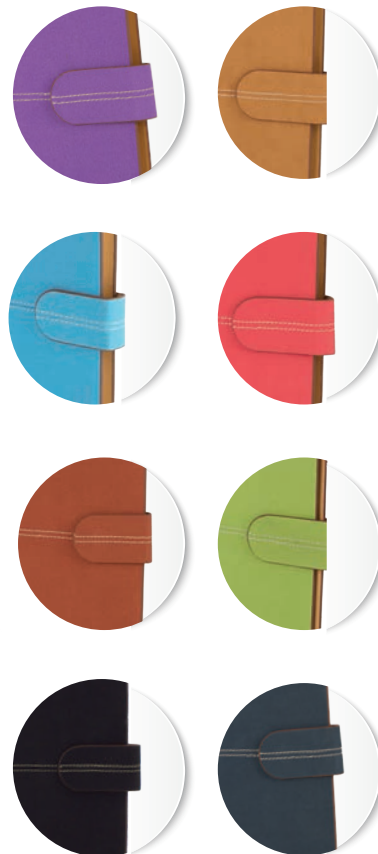

Z-542

- ⓔ Agenda Milán día página
- Ⓟ Agenda diaria Milán

17,5x23,5 cm 1/20 F.T

Z-543

- ⓔ Agenda Milán semana vista
- Ⓟ Agenda Semanal Milán

17,5x23,5 cm 1/20 F.T