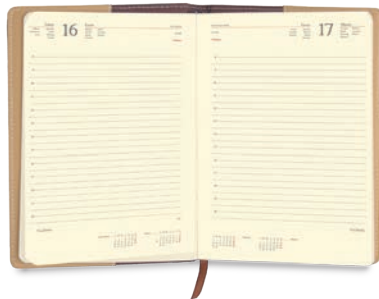

16x23,2 cm 1/20 T

Z-559

- ☒ Agenda "Marigny" Pierre Cardin semana/vista
- ☒ Diálogo "Marigny" Pierre Cardin

Incluye caja de presentación
Inclui estojo

16x23,2 cm 1/20 T

pierre cardin
PARIS

pierre cardin

PARIS

DETALLE PRESENTACIÓN ESTUCHE
Detalhe apresentação estojo

INCLUYE BOLSILLO
PORTAMOVIL

Z-549

- Ⓔ Agenda con portamóvil Chesta
- Ⓕ Agenda com porta-telemóvel Chesta.

No incluye bolígrafo. Incluye caja de presentación
Não inclui esferográfica. Inclui caixa de apresentação