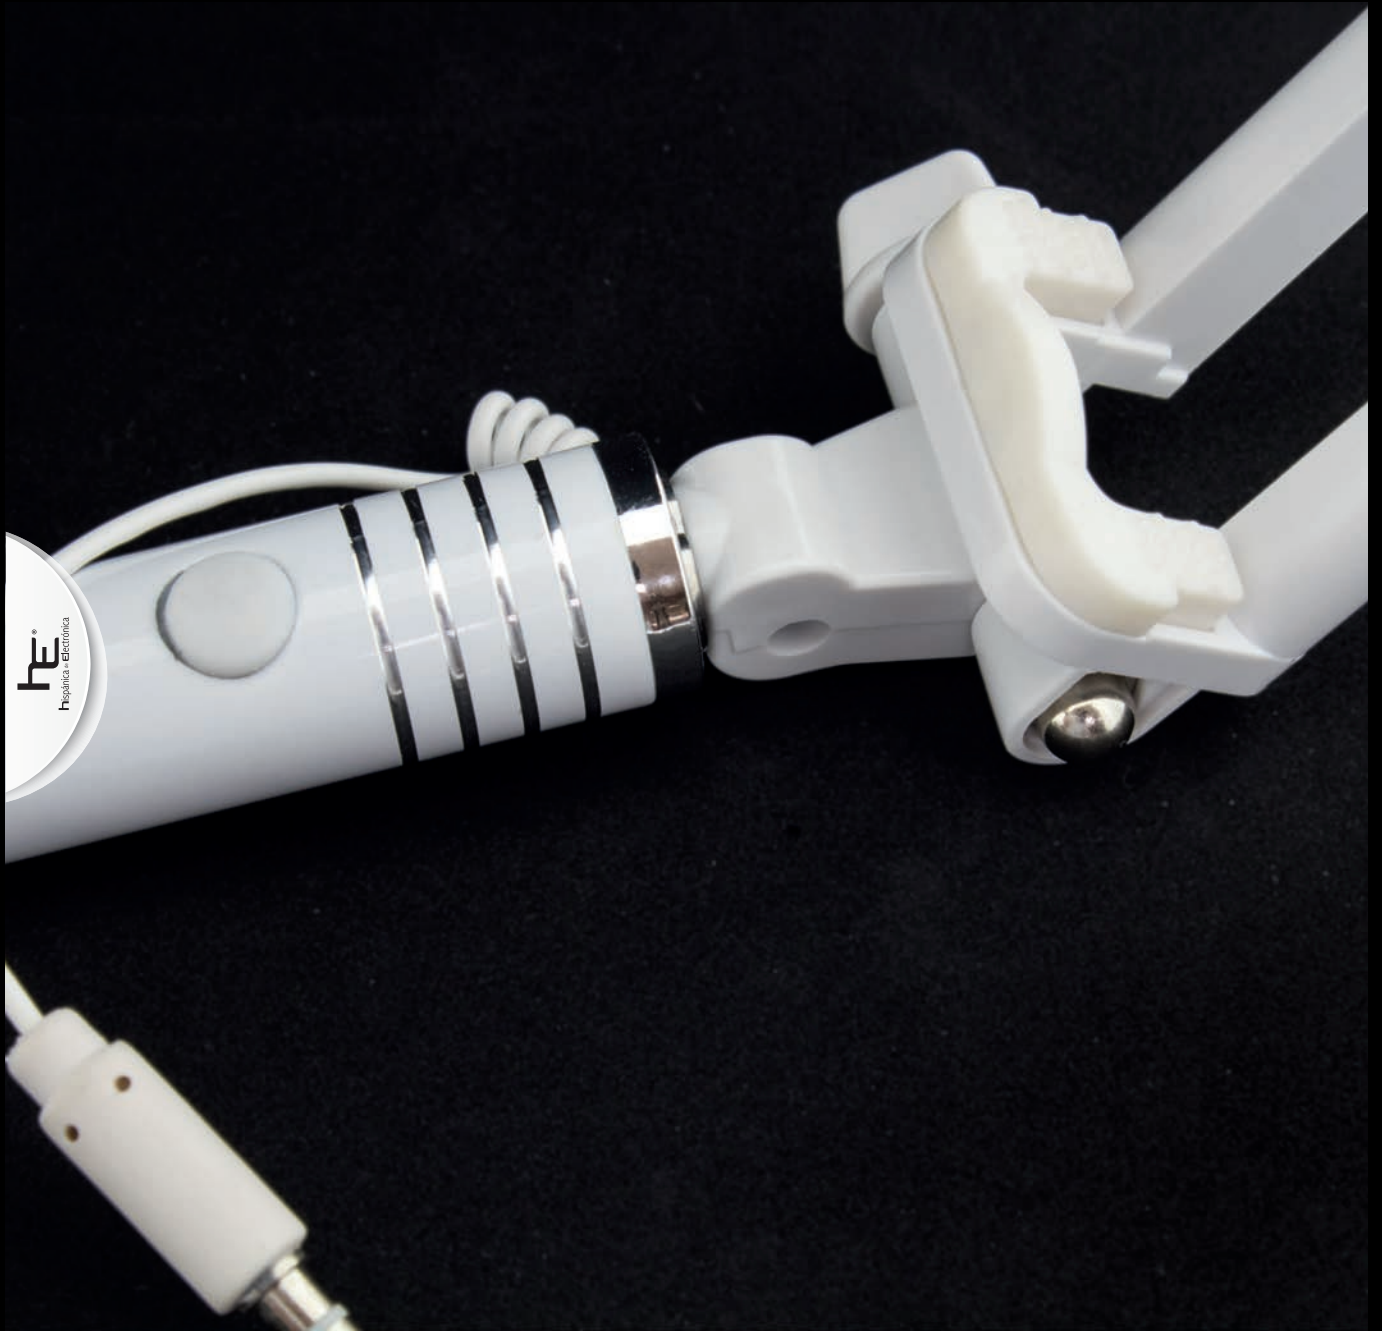

HORA
Tempo

CALENDARIO
Calendário

AGENDA
Agenda

INDICADOR BATERIA
Indicador bateria

J-67-NE

- 📍 Reloj localizador ancianos
- 🕒 Relógio localizador de maiores

📦 1/50 🔋 I

he.
Hydrolics e Elettronica