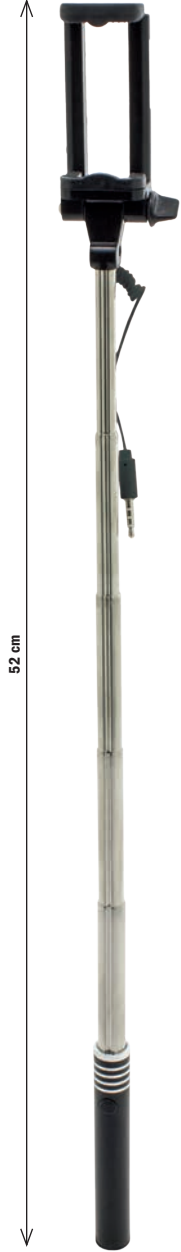

HORA
Tempo

CALENDARIO
Calendário

AGENDA
Agenda

INDICADOR BATERIA
Indicador bateria

J-67-NE

- 📍 Reloj localizador ancianos
- 🕒 Relógio localizador de maiores

📦 1/50 🔋 I

he.
Hydrolics e Elettronica