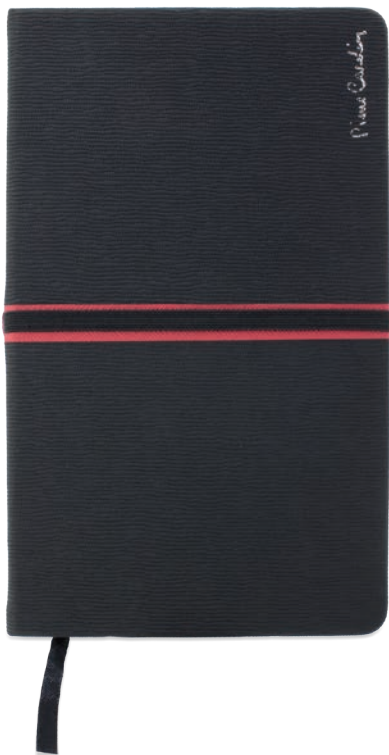

B-368

📖 Cuaderno "Meeting" Pierre Cardin

📖 Caderno "Meeting" Pierre Cardin

📏 13x21 cm

🔥 FT

B-369

📖 Cuaderno "Voyage" Pierre Cardin

📖 Caderno "Voyage" Pierre Cardin

📏 9,5x14 cm

🔥 FT