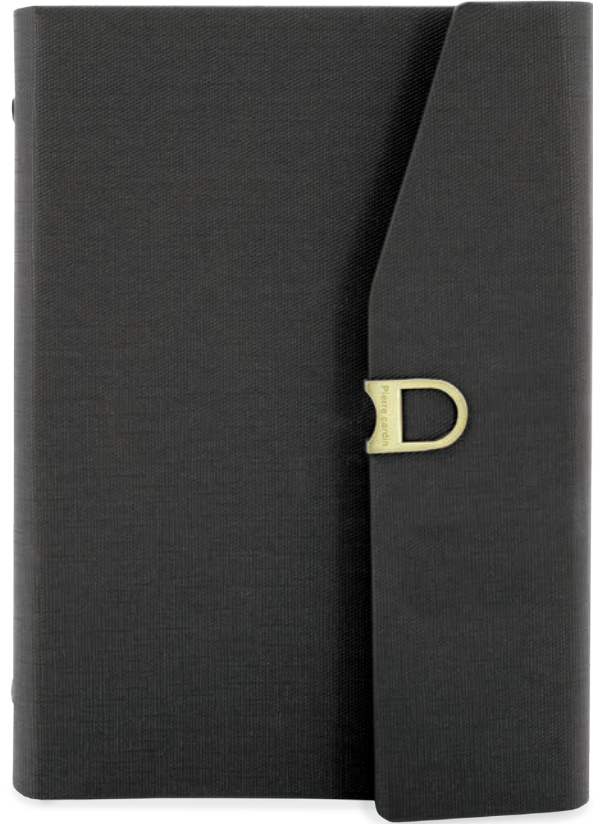

Z-829 D/P

ⓔ Agenda "Louvre" Pierre Cardin día/página

Ⓟ Diálogo "Louvre" Pierre Cardin

No incluye bolígrafo. Incluye caja de presentación

Não inclui uma caneta. Inclui caixa de apresentação

17,3x23,2 cm 1/20 F.T

Z-829 S/V

ⓔ Agenda "Louvre" Pierre Cardin semana/vista

Ⓟ Diálogo "Louvre" Pierre Cardin

No incluye bolígrafo. Incluye caja de presentación

Não inclui uma caneta. Inclui caixa de apresentação

17,3x23,2 cm 1/20 F.T