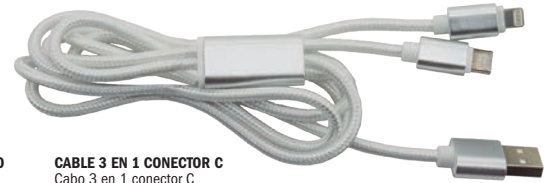

20x10x5 cm E

DETALLE ESTUCHE
Detalle estojo

MONOPOD MINI ALUMINIO
Aluminum mini-monopé

**POWER BANK ALUMINIO
4000 MAH**
Power bank aluminio 4000 mAh

CABLE 3 EN 1 CONECTOR C
Cabo 3 en 1 conector C

Z-926

ⓔ Set power bank