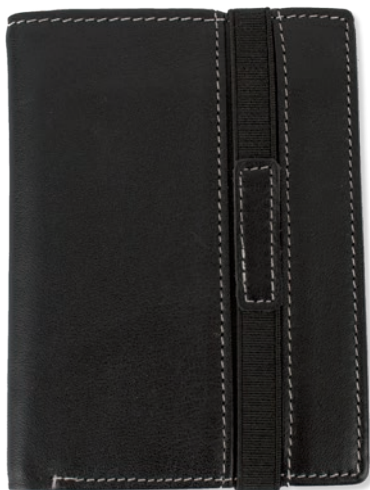

Material: Piel
Material: Pele

8,5x12 cm 25/100 ♻️ E,T

B-637

- Ⓔ Cartera monedero bandera IT
- Ⓟ Cartera porta-moedas bandeira IT

Material: Piel
Material: Pele

8,5x12 cm 25/100 ♻️ E,T

Authentic leather

DETALLE PRESENTACIÓN ESTUCHE
Detalhe apresentação estojo