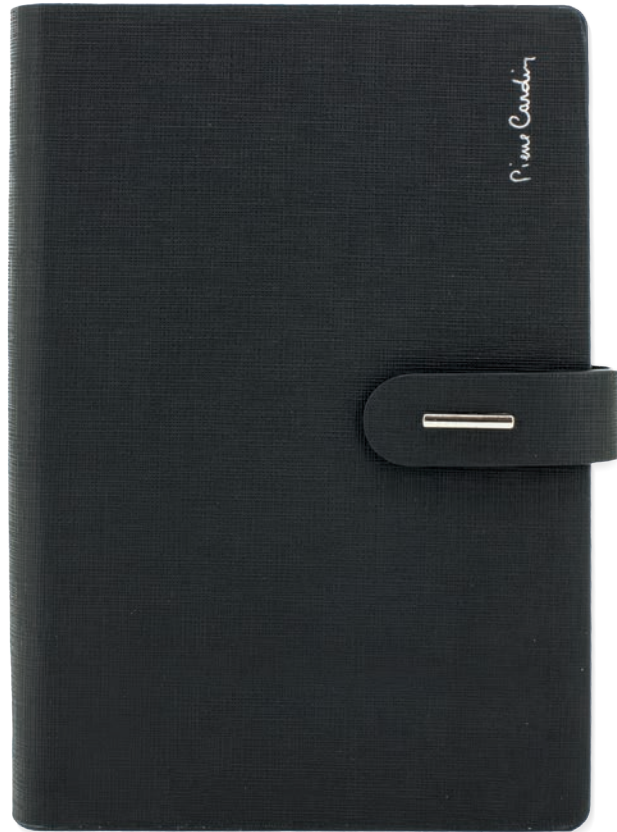

17,3x23,2 cm 1/20 F.T

pierre cardin

PARIS

DETALLE PRESENTACIÓN ESTUCHE
Detalhe apresentação estojo

Z-558

- ☒ Agenda "Marigny" Pierre Cardin día/página
- ☒ Diálogo "Marigny" Pierre Cardin

Incluye caja de presentación
Inclui estojo